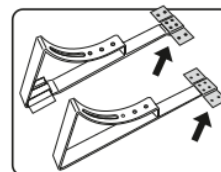

STOUPACÍ KOMPLET – ROVNÝ K ZAVĚŠENÍ

Specifikace:

Komplet obsahuje: 2x rovná vzpěra stoupacího roštu k zavěšení, 2x držák stoupacího roštu - kolébka,

1x stoupací rošt, spojovací materiál

Materiál: žárově pozinkovaná barvená ocel

Šířka roštu: 250 mm

Délka roštu: 400, 600 nebo 800 mm

Použití: od 15 ° do 55 ° sklonu střechy

Barva: cihlově červená RAL 8004

Použití:

Stoupací komplet se používá pro chůzi po střeše sklonu střechy od 15 ° do 55 °. Hodí se především pro Bobrovku.

Montáž

MONTÁŽNÍ NÁVOD

ROŠT ŠÍŘE 40, 60, 80 cm

ROZSAH POUŽITÍ

ZPEVNIT V MÍSTĚ ZAVĚŠENÍ A
V MÍSTĚ S NEJVĚTŠÍM TLAKEM

OPATŘIT EPDM PODLOŽKOU

PŘIZPŮSOBIT ZÁMKY TAŠEK
DRŽÁKŮM

UKOTVIT DO LATĚ

UVÉST KOLÉBKU DO VODOROVNÉ
POLOHY

SEŠROUBOVAT VZÁJEMNĚ
KOVOVÉ PRVKY

DOSTATEČNĚ UTÁHNOUT

V PŘÍPADĚ JEDNONOHEHO NÁŠLAPU
VŽDY PŘIDAT STABILIZÁTOR

MONTÁŽ SMÍ PROVÁDĚT POUZE
ODBORNĚ ZPŮSOBILÁ FIRMA

V PŘÍPADĚ VZPĚRY S PĚNOVÝM
PODLEPENÍM NENÁLEŽÍ KE VZPĚŘE
EPDM PODLOŽKA