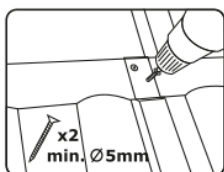

Šířka roštu: 250 mm

Délka roštu: 400, 600 nebo 800 mm

Použití: od 15 ° do 55 ° sklonu střechy

Barva: cihlově červená RAL 8004

Použití:

Stoupací komplet se používá pro chůzi po střeše sklonu střechy od 15 ° do 55 °. Hodí se především pro Bobrovku.

Montáž

MONTÁŽNÍ NÁVOD

ROŠT ŠÍŘE 40, 60, 80 cm

ROZSAH POUŽITÍ

ZPEVNIT V MÍSTĚ ZAVĚŠENÍ A
V MÍSTĚ S NEJVĚTŠÍM TLAKEM

OPATŘIT EPDM PODLOŽKOU

PŘIZPŮSOBIT ZÁMKY TAŠEK
DRŽÁKŮM

UKOTVIT DO LATĚ