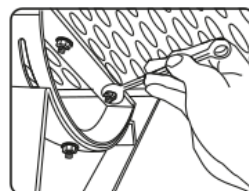

cihlově červená RAL 8004

Použití:

Stoupací komplet se používá pro chůzi po střeše sklonu střechy od 15 ° do 55 °. Hodí se pro pálené a betonové krytiny.

Montáž

MONTÁŽNÍ NÁVOD

ROŠT ŠÍŘE 40, 60, 80 cm

ROZSAH POUŽITÍ

ZPEVNIT V MÍSTĚ ZAVĚŠENÍ A V MÍSTĚ S NEJVĚTŠÍM TLAKEM

OPATŘIT EPDM PODLOŽKOU

PŘÍZPUSOBIT ZÁMKY TAŠEK DRŽÁKŮM

UKOTVIT DO LATĚ

UVÉST KOLÉBKU DO VODOROVNÉ POLOHY

SEŠROUBOVAT VZÁJEMNĚ KOVOVÉ PRVKY

DOSTATEČNĚ UTÁHNOUT