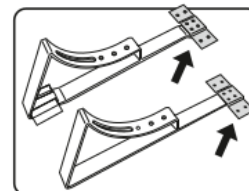

cihlově červená RAL 8004

Použití:

Stoupací komplet se používá pro chůzi po střeše sklonu střechy od 15 ° do 55 °. Hodí se pro pálené a betonové krytiny.

Montáž

MONTÁŽNÍ NÁVOD

ROŠT ŠÍŘE 40, 60, 80 cm

ROZSAH POUŽITÍ

ZPEVNIT V MÍSTĚ ZAVĚŠENÍ A V MÍSTĚ S NEJVĚTŠÍM TLAKEM

OPATŘIT EPDM PODLOŽKOU

PŘÍZPUSOBIT ZÁMKY TAŠEK DRŽÁKŮM

UKOTVIT DO LATĚ

UVÉST KOLÉBKU DO VODOROVNÉ POLOHY

SEŠROUBOVAT VZÁJEMNĚ KOVOVÉ PRVKY

DOSTATEČNĚ UTÁHNOUT

V PŘÍPADĚ JEDNONOHEHO NÁŠLAPU VŽDY PŘIDAT STABILIZÁTOR

MONTÁŽ SMÍ PROVÁDĚT POUZE ODBORNĚ ZPUSOBILÁ FIRMA

V PŘÍPADĚ VZPĚRY S PĚNOVÝM PODLEPENÍM NENÁLEŽÍ KE VZPĚRE EPDM PODLOŽKA

Tel.: 384 72 45 80 www.ergo-strecha.cz