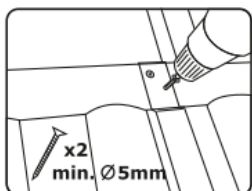

ROŠT ŠÍŘE 40, 60, 80 cm

UKOTVIT DO LATĚ