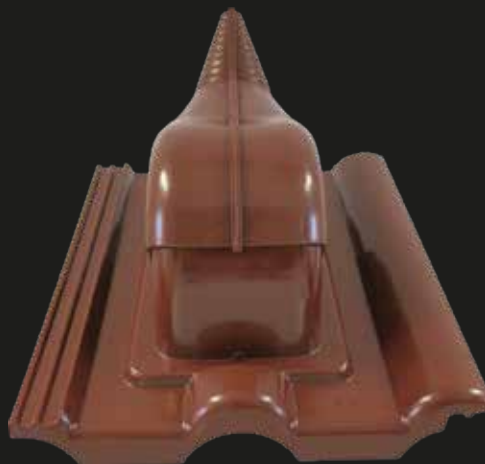

STŘEŠNÍ DOPLŇKY

Tvarované pro tyto betonové krytiny:

BETONPRES, BRAMAC CLASSIC, KM BETA, BESK

ERGO – střešní vikýř 2000

Materiál:

žárově pozinkovaný ocelový plech, barveno, tloušťka 1 mm

Rám:

impregnované masivní dřevo

Barva:

- černá
- tmavě hnědá
- červenohnědá
- cihlově červená

!!! Profilované dle tvaru krytiny !!!

ERGO – anténní komplet

Obsah kompletu:

anténní nástavec, základní taška

Materiál:

vysoce kvalitní UV stabilizovaný plast

Průměr otvoru pro anténní stožár:

od 15 do 65 mm

Vhodné pro:

šikmé střechy se sklonem 15° až 60°

Barva:

- černá
- tmavě hnědá
- červenohnědá
- cihlově červená

!!! Profilované dle tvaru krytiny !!!

ERGO – protisněhové háky

Materiál:

žárově pozinkovaný ocelový plech

Povrchová úprava:

povětrnostně odolný polyesterový lak

Šířka:

34 mm

Tloušťka:

1,2 mm