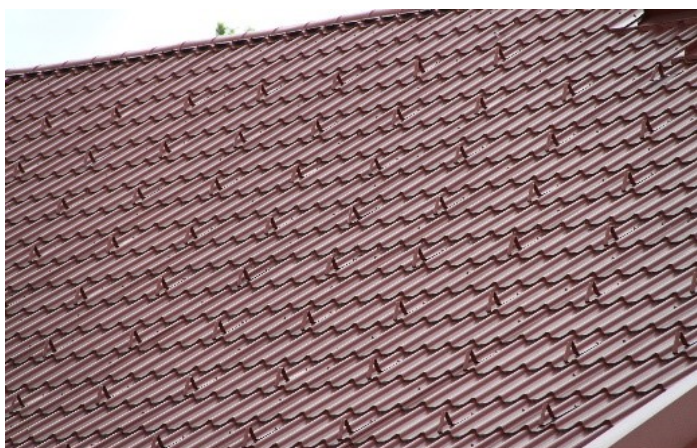

VÝBĚR

z naší nabídky střešního příslušenství

ERGO – protisněhové háky

Materiál: žárově pozinkovaný ocelový plech

Povrchová úprava: povětrnostně odolný polyesterový lak

Šířka: 34 mm

Tloušťka: 1,2 mm

Výška nosu: 75 mm

ERGO – protisněhové háky umístěné po celé ploše střechy:

- ✓ zajišťují rovnoměrné rozložení váhy sněhové masy
- ✓ zajišťují rovnoměrné odtávání sněhu
- ✓ zabraňují nežádoucímu pohybu sněhu po střeše
- ✓ zabraňují sněhovým lavinám