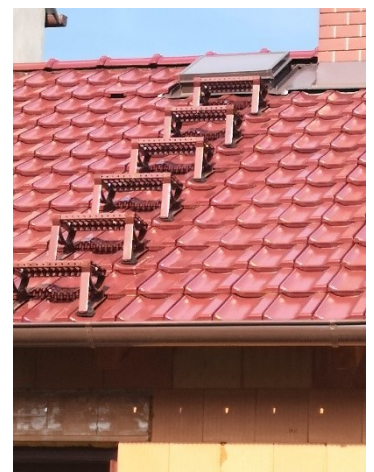

Stoupací komplet univerzální

s EPDM podložkami

Obsah kompletu: 2 ks univerzálních vzpěr roštu s EPDM podložkami

2 ks kolébek

1 ks stoupacího roštu o délce 40, 60 nebo 80 cm