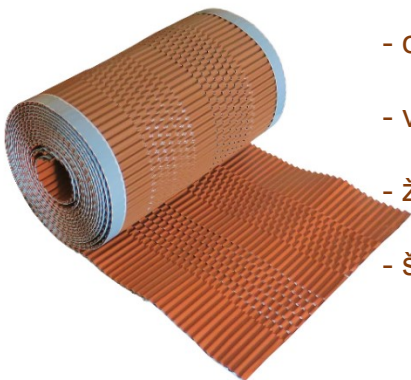

Barva: antracit RAL 7021

tmavě hnědá RAL 8014

červenohnědá RAL 8015

cihlově červená RAL 8023

baleno v pevném uzavřeném kartonu

ERGO – větrací mřížka

- elastická i při minusových teplotách
- při jejich výrobě **není používán recyklát !!!**

ERGO – kovový pás proti ptákům

- barvený pozink
- nevlíní se ani při změnách teplot
- odolný proti hlodavcům – kuna nemá šanci

ERGO – celohliníkový nárožní pás

- okraje opatřeny lepicí páskou
- vyrobeno z jednoho kusu lakovaného hliníku
- žádný lepený ani šitý spoj
- šíře 240 mm (pro Bobrovku), 300 mm (standard)