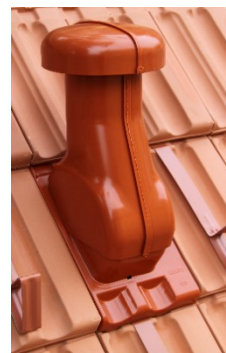

ERGO – odvětrávací komplet průměr 125

- *profilovaný dle tvaru krytiny* - např. pro Betonpres, Bramac Classic, KM Beta, Bramac Moravská, KM Beta Hodonka

Barva: černá

tmavě hnědá

červenohnědá

cihlově červená

- *profilovaný dle tvaru krytiny* - např. pro Tondach Brněnka 14, Francouzská 14, Jirčanka, Hranice 11, Francouzská 12

Barva: černá

tmavě hnědá

červenohnědá

červená engoba

- *univerzální pro pálené střešní krytiny*

Barva: světle šedá

černá

tmavě hnědá

červenohnědá

cihlově červená

červená engoba

Olověná zástěra k vytvarování - shodná s barvou kompletu

- *rovný např. pro šindel, břidlici, Bramac Tegalit*

Barva: světle šedá

černá

tmavě hnědá

červenohnědá

cihlově červená

- *pro Bobrovku od šíře 180 mm a pro dvojité šupinové krytí*

Barva: cihlově červená

Barva: cihlově červená

červená engoba