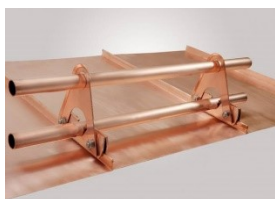

Obsah kompletu: 1 ks 3metrové protisněhové mříže vysoké 20 cm

4 ks univerzálních držáků

2 ks spojky

Protisněhové tyče, držáky, spojky

- pro betonové, pálené, neprofilované a profilované plechové krytiny z barvené pozinkované oceli

- pro falcovaný plech - hliníkové

- pozinkované

- pozinkované barvené

- měděné

ERGO – střešní žebřík a bezpečnostní hák

Střešní žebřík - délka 1950, 2800 nebo 3900 mm

- v provedení hliník nebo lakovaný hliník