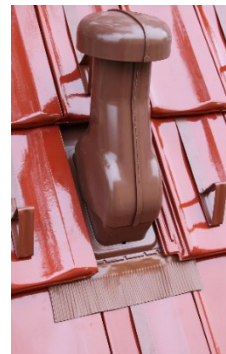

VÝBĚR

z naší nabídky střešního příslušenství

ERGO – protisněhové háky

Materiál: žárově pozinkovaný ocelový plech

Povrchová úprava: povětrnostně odolný polyesterový lak

Šířka: 34 mm

Tloušťka: 1,2 mm

Výška nosu: 75 mm

Barva: světle šedá

černá

tmavě hnědá

červenohnědá

cihlově červená

červená engoba

Olověná zástěra k vytvarování - shodná s barvou kompletu

- *rovný např. pro šindel, břidlici, Bramac Tegalit*

červená engoba

ERGO – střešní vikýře

Materiál: žárově pozinkovaný ocelový plech, barveno, tloušťka 1 mm,

Rám: impregnované masivní dřevo

Prosklení: 4 mm bezpečnostní sklo

Použití: nezateplené půdní prostory