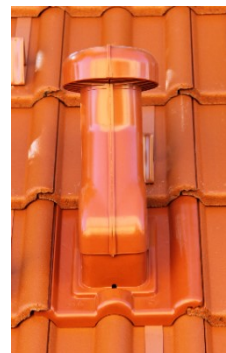

ERGO – odvětrávací komplet průměr 125

- *profilovaný dle tvaru krytiny* - např. pro Betonpres, Bramac Classic, KM Beta, Bramac Moravská, KM Beta Hodonka

Barva: černá

tmavě hnědá

červenohnědá

cihlově červená

- *profilovaný dle tvaru krytiny* - např. pro Tondach Brněnka 14, Francouzská 14, Jirčanka, Hranice 11, Francouzská 12

Barva: černá

tmavě hnědá

červenohnědá

červená engoba