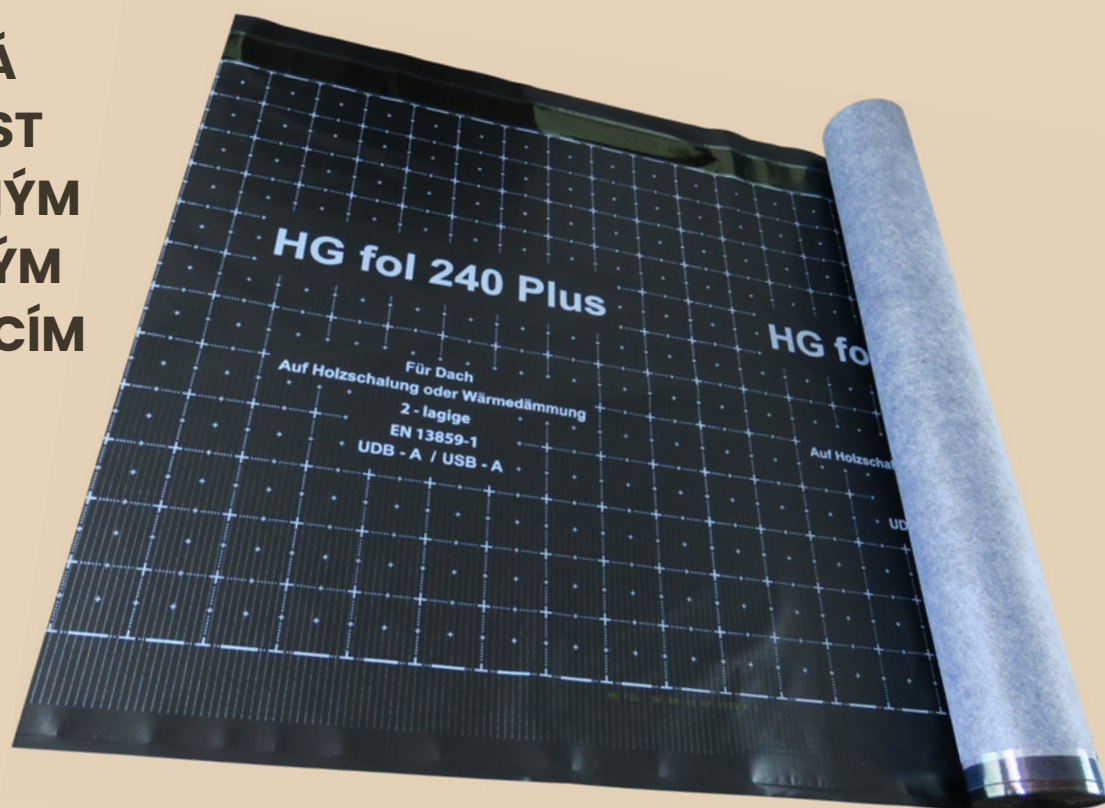

NOVINKA V SORTIMENTU

Střešní fólie **HG fol 240 Plus**

se dvěma lepicími páskami

Plošná hmotnost: cca 240 g/m²

Složení: polyesterová netkaná textilie/polyuretan

Sd = cca 0,15 m

Teplotní odolnost: -40°C až +100°C

Rozměr role: 1,5 m x 50 m = 75 m²

Minimální sklon použití: 10° při dodržení montážního návodu

Barva fólie: černá

Paletové množství: 20 rolí/paleta

**ZVÝŠENÁ
ODOLNOST
VŮČI BĚŽNÝM
CHEMICKÝM
IMPREGNACÍM**

**VELMI
VYSOKÁ
GRAMÁŽ**