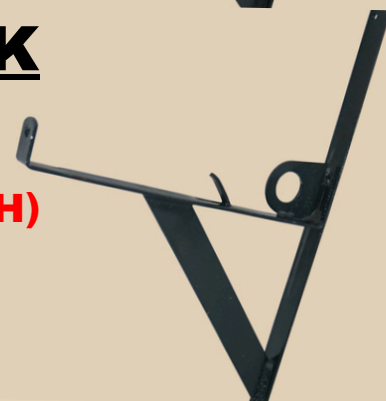

NOVINKY OD 17. 3. 2025 V SORTIMENTU

DRŽÁK PROTISNĚHOVÉ TYČE + MŘÍŽE - UNIVERZÁLNÍ K ZAVĚŠENÍ

pro uchycení PROTISNĚHOVÉ TYČE o vnějším průměru
do 33 mm + 3metrové PROTISNĚHOVÉ MŘÍŽE o výšce 20 cm

objednávkový kód: DPT/M-UV-AZ (antracit RAL 7016)

KATALOGOVÁ CENA: 887,- Kč/kus (bez DPH)

Hodí se pro: betonové a pálené střešní krytiny k zavěšení za lať

Materiál: barvená pozinkovaná ocel

Délka držáku: cca 490 mm

Výška držáku: cca 350 mm

Šíře pásoviny: cca 30 mm

Šířka zavěšení držáku: cca 45 mm

Vnitřní průměr otvoru pro tyč: cca 34 mm

vysoká zádržná výška
35 cm

VARIANTA - ROVNÝ DRŽÁK

objednávkový kód: DPT/M-ZS-AZ (antracit RAL 7016)

KATALOGOVÁ CENA: 887,- Kč/kus (bez DPH)

Lze použít i bez spodní tyče (např. pro trapézový plech)

Zádržná funkce mříže začíná ve vzdálenosti 15 cm od základy držáku

Délka držáku: cca 485 mm

Protisněhový systém instalujte v několika řadách nad sebou, případně doplňte protisněhovými háky v celé ploše střechy.